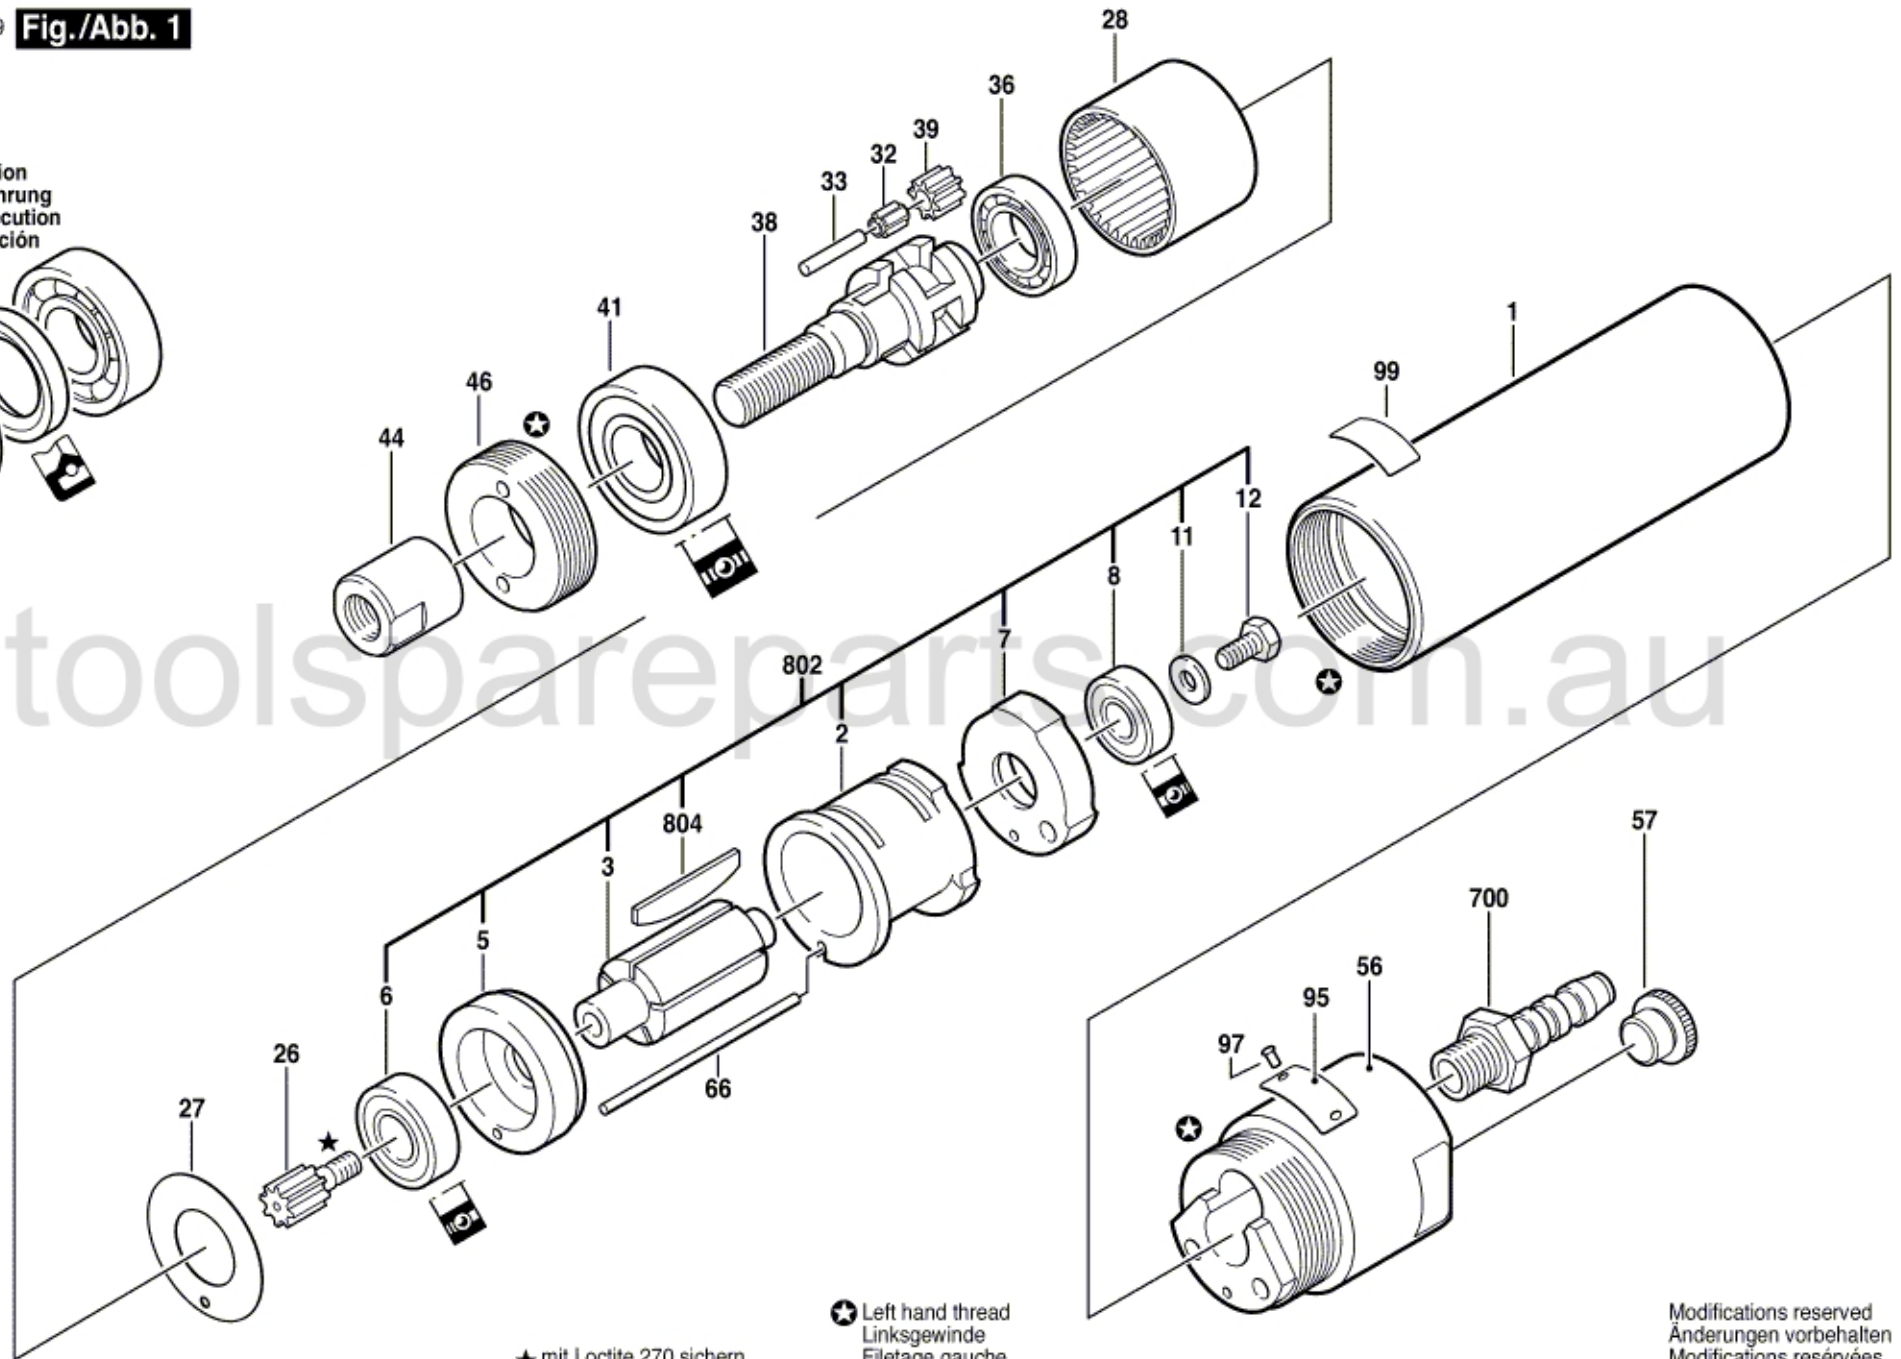

0 607 953 302; 303

Issue } 05-04-29 **Fig./Abb. 1**  
Stand }

Old execution  
Alte Ausführung  
Ancien exécution  
Vieja ejecución

★ mit Loctite 270 sichern  
secure with Loctite 270

★ Left hand thread  
Linksgewinde  
Filetage gauche  
Rosca izquierda